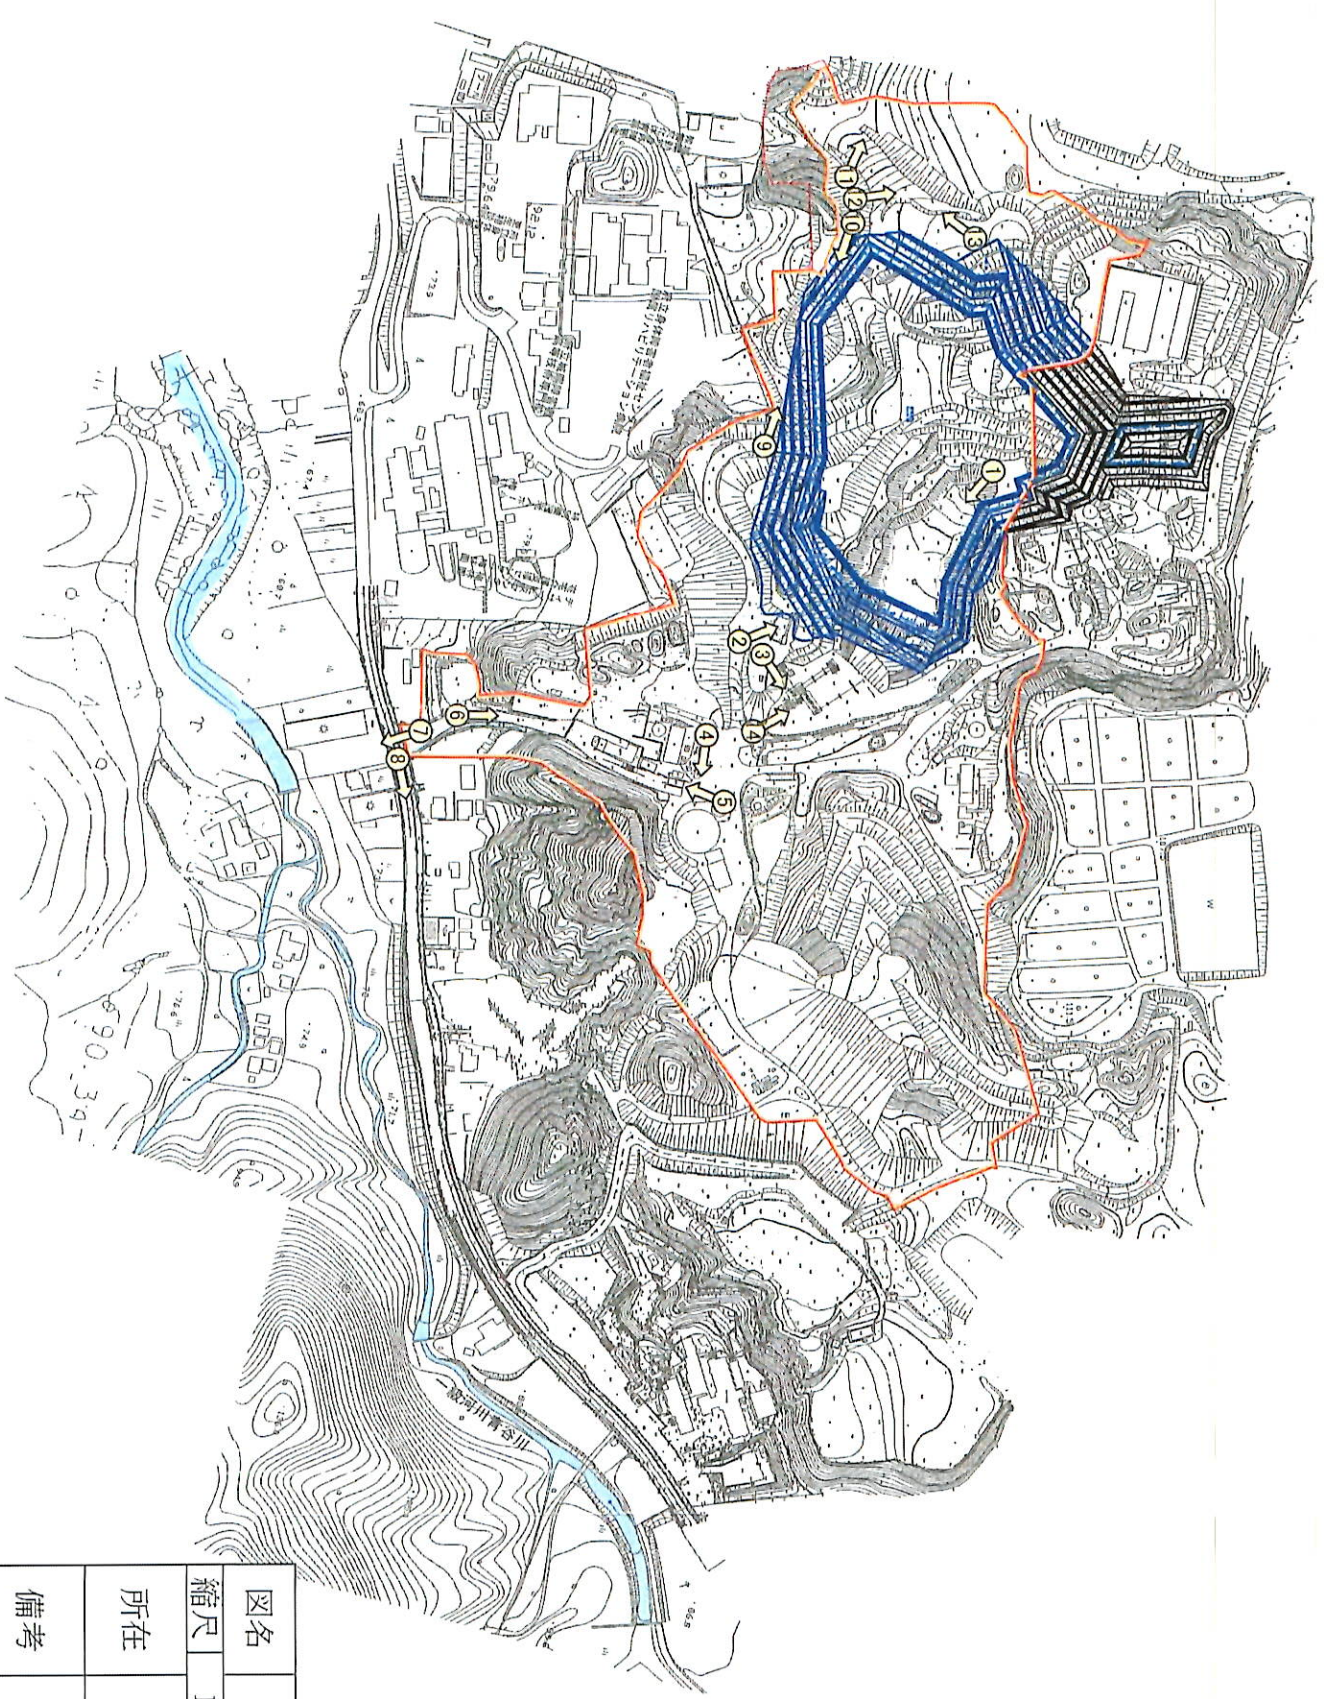

- 開発区域
- 開発行為に係る土地の区域
- 開発行為に係る森林の区域

図名	写真位置図		
縮尺	1/5,000	図番	4
所在	城陽市中芦原8番地 他		
備考			
測量	製図 R1・11・15		
牧草コンサルタント株式会社			